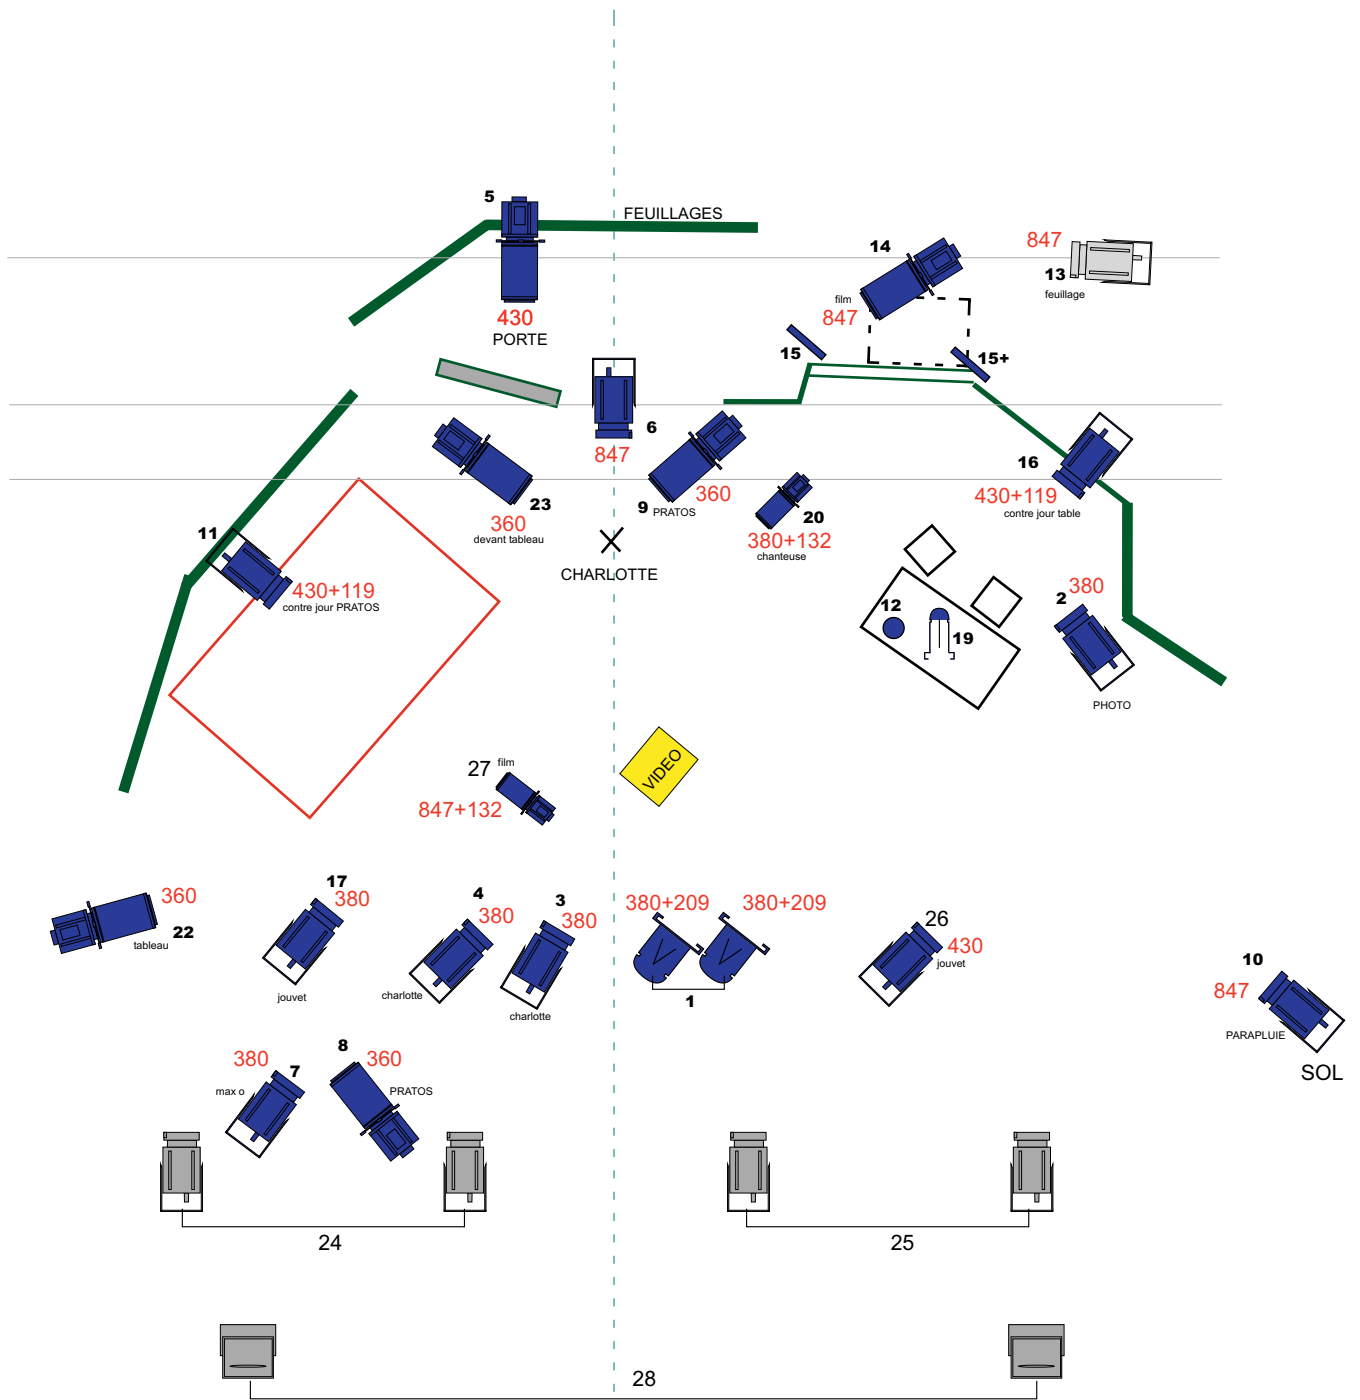

**Phèdre /Jouvet/Delbo 39/45**  
 implantation Lumière  
 OPPRIME fevrier 09  
 Nicolas Simonin

matériel théâtre

PC 1kW quartz

matériel Cie JK

minidécoupe

PAR 575W large

ADB A56 650W

ETC 575W JR